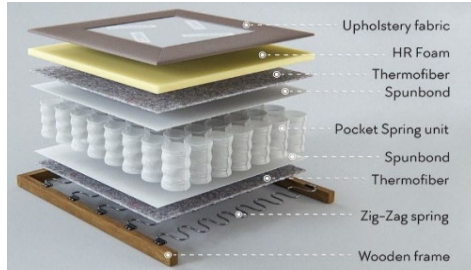

Upholstery : (see price list Ultima)

Furnishing :

Seat	<input checked="" type="checkbox"/> PU foam	<input checked="" type="checkbox"/> Pocket spring	Density (kg/m ³) : 37
Back	<input checked="" type="checkbox"/> PU foam	<input type="checkbox"/> Flocca	Density (kg/m ³) : 25
Arm	<input checked="" type="checkbox"/> PU foam	<input type="checkbox"/> Flocca	Density (kg/m ³) : 23

Suspension seat : Z-Spring/Nossag Webbing/Sangles

CONFORTLUXE - Technical description sheet

CAPE

Interior layers seat :

Legs :

Material : Metal	Height (cm) : 13	Color : Black
---------------------	---------------------	------------------

Seating cushions :

<input checked="" type="checkbox"/> Fixed	<input type="checkbox"/> Loose	
---	--------------------------------	--

Interior structure :

Solid pine wood + plywood + exotic wood

2 colors to specify :