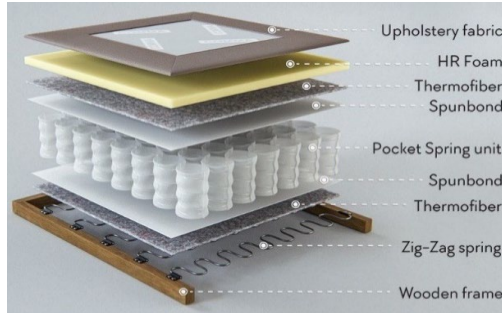

Furnishing :

Seat	<input checked="" type="checkbox"/> PU foam	<input checked="" type="checkbox"/> Pocket spring	Density (kg/m ³) : 28
Back	<input checked="" type="checkbox"/> PU foam	<input checked="" type="checkbox"/> Flocca	Density (kg/m ³) : 23
Arm	<input checked="" type="checkbox"/> PU foam	<input type="checkbox"/> Flocca	Density (kg/m ³) : 23

Suspension seat :

<input checked="" type="checkbox"/> Z-Spring/Nossag	<input type="checkbox"/> Webbing/Sangles	
---	--	--

CONFORTLUXE - Technical description sheet

BENSON

Interior layers seat :

Legs :

Material : Alder Wood	Height (cm) : 4	Color : Dark brown
--------------------------	--------------------	-----------------------

Seating cushions :

<input checked="" type="checkbox"/> Fixed	<input type="checkbox"/> Loose	
---	--------------------------------	--

Interior structure :

Solid pine wood + plywood + chipboard

3 colors to specify :