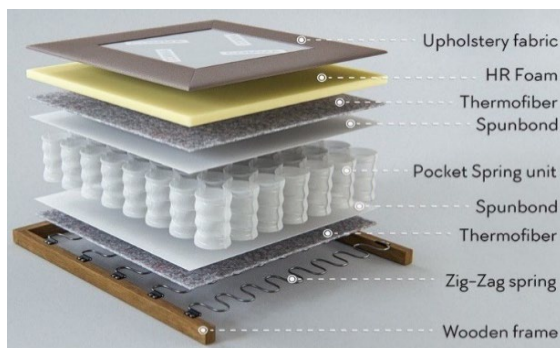

CONFORTLUXE - Technical description sheet

SIENNA

Upholstery : (See price list Ultima)

Furnishing :

Seat	<input checked="" type="checkbox"/> PU foam	<input checked="" type="checkbox"/> Pocket spring	Density (kg/m ³) : 30
Back	<input checked="" type="checkbox"/> PU foam	<input type="checkbox"/> Flocca	Density (kg/m ³) : 25
Arm	<input checked="" type="checkbox"/> PU foam	<input type="checkbox"/> Flocca	Density (kg/m ³) : 23

Suspension seat :

<input checked="" type="checkbox"/> Z-Spring/Nossag	<input type="checkbox"/> Webbing/Sangles	
---	--	--

Interior layers seat :

Legs :

Material : Wood	Height (cm) : 4	Color : Dark brown
---------------------------	---------------------------	------------------------------

Seating cushions :

<input checked="" type="checkbox"/> Fixed	<input type="checkbox"/> Loose	
---	--------------------------------	--

Interior structure :

Solid pine wood + plywood + chipboard

2 colors to specify :