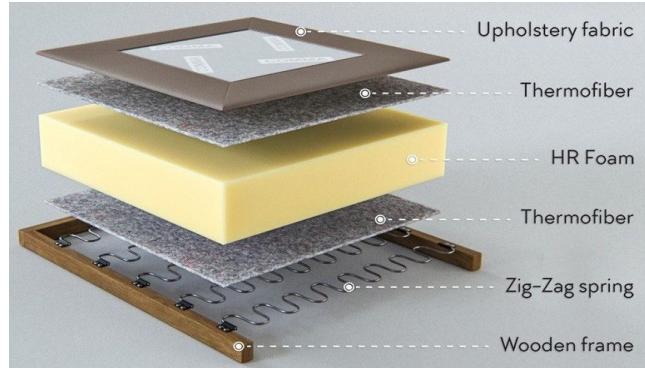

Furnishing :

Seat	<input checked="" type="checkbox"/> PU foam	<input type="checkbox"/> Pocket spring	Density (kg/m ³) : 37
Back	<input checked="" type="checkbox"/> PU foam	<input type="checkbox"/> Flocca	Density (kg/m ³) : 30
Arm	<input checked="" type="checkbox"/> PU foam	<input type="checkbox"/> Flocca	Density (kg/m ³) : 23

Suspension seat :

<input checked="" type="checkbox"/> Z-Spring/Nossag	<input type="checkbox"/> Webbing/Sangles	
---	--	--

CONFORTLUXE - Technical description sheet

SALVADOR

Interior layers seat :

Legs :

Material : metal	Height (cm) : 13	Color : black
---------------------	---------------------	------------------

Seating cushions :

<input checked="" type="checkbox"/> Fixed	<input type="checkbox"/> Loose	
---	--------------------------------	--

Interior structure :

Solid pine wood + plywood + exotic wood

2 colors to specify :