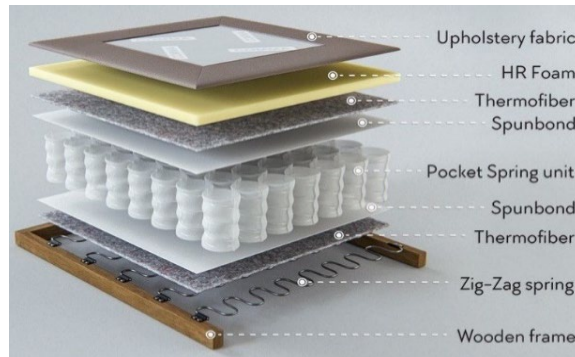

CONFORTLUXE - Technical description sheet

FAUSTO

Furnishing :

Seat - standard	<input checked="" type="checkbox"/> PU foam	<input checked="" type="checkbox"/> Pocket spring	Density (kg/m ³) : 28
Seat - hard (on demand)	<input checked="" type="checkbox"/> PU foam	<input checked="" type="checkbox"/> Pocket spring	Density (kg/m ³) : 37
Back	<input checked="" type="checkbox"/> PU foam	<input checked="" type="checkbox"/> Flocca	Density (kg/m ³) : 23
Arm	<input checked="" type="checkbox"/> PU foam	<input type="checkbox"/> Flocca	Density (kg/m ³) : 23

Suspension seat :

<input checked="" type="checkbox"/> Z-Spring/Nossag	<input type="checkbox"/> Webbing/Sangles	
---	--	--

Interior layers seat :

Legs :

Material :	Height (cm) :	Color :
wood	4	dark brown

Seating cushions :

<input type="checkbox"/> Fixed	<input checked="" type="checkbox"/> Loose	
--------------------------------	---	--

Interior structure :

Solid pine wood + plywood + exotic wood

3 colors to specify :

- 1 for seating cushions + back cushions
- 1 for frame
- 1 for decoration cushion Beam