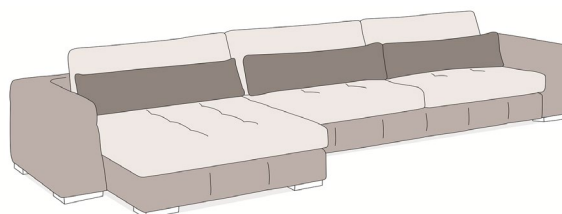

Height (cm) : 85
Seat height (cm) : 45
Armrest height (cm) : 63

Depth (cm) : 105
Seat depth (cm) : 63
Armrest width (cm) : 24

Type of packaging : Bullpack reinforced with cardboard

Upholstery : (see price list Ultima)

CONFORTLUXE - Technical description sheet

FAUSTO

Furnishing :

Seat - standard	<input checked="" type="checkbox"/> PU foam	<input checked="" type="checkbox"/> Pocket spring	Density (kg/m ³) : 28
Seat - hard (on demand)	<input checked="" type="checkbox"/> PU foam	<input checked="" type="checkbox"/> Pocket spring	Density (kg/m ³) : 37
Back	<input checked="" type="checkbox"/> PU foam	<input checked="" type="checkbox"/> Flocca	Density (kg/m ³) : 23
Arm	<input checked="" type="checkbox"/> PU foam	<input type="checkbox"/> Flocca	Density (kg/m ³) : 23

Suspension seat :

<input checked="" type="checkbox"/> Z-Spring/Nossag	<input type="checkbox"/> Webbing/Sangles	
---	--	--

Interior layers seat :

Legs :

Material :	Height (cm) :	Color :
wood	4	dark brown

Seating cushions :

<input type="checkbox"/> Fixed	<input checked="" type="checkbox"/> Loose	
--------------------------------	---	--

Interior structure :

Solid pine wood + plywood + exotic wood

3 colors to specify :

- 1 for seating cushions + back cushions
- 1 for frame
- 1 for decoration cushion Beam