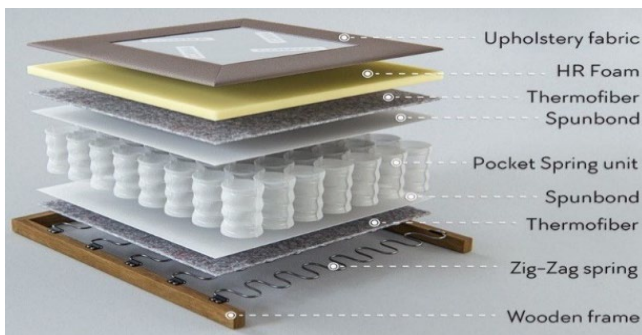

Upholstery : (See price list Ultima)

Furnishing :

Seat	<input type="checkbox"/> PU foam	<input checked="" type="checkbox"/> Pocket spring	Density (kg/m ³) : 28
Back	<input checked="" type="checkbox"/> PU foam	<input type="checkbox"/> Flocca	Density (kg/m ³) : 25
Arm	<input checked="" type="checkbox"/> PU foam	<input type="checkbox"/> Flocca	Density (kg/m ³) : 23

Suspension seat :

<input checked="" type="checkbox"/> Z-Spring/Nossag	<input type="checkbox"/> Webbing/Sangles
---	--

CONFORTLUXE - Technical description sheet

DIVO

Interior layers seat :

Legs :

Material :	Height (cm) :	Color :
Wood	4	Dark brown

Seating cushions :

<input checked="" type="checkbox"/> Fixed	<input type="checkbox"/> Loose	
---	--------------------------------	--

Interior structure :

Solid pine wood + plywood + exotic wood

3 colors to specify :