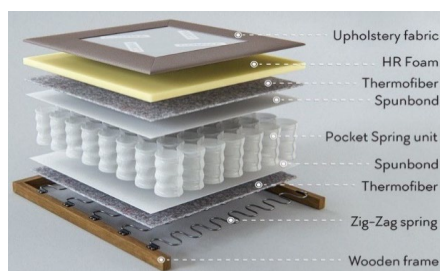

Interior layers seat :