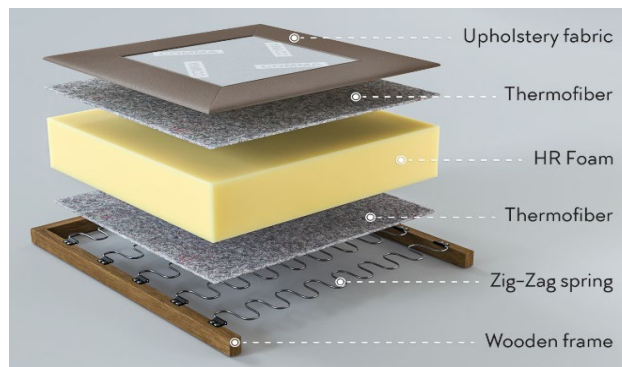

CONFORTLUXE - Technical description sheet

COSA

Combination + width (cm)	Net weight Without packaging (kilos)	Dimensions in packaging (cm)	Gross weight With packaging (kilos)
Swivel (85)	32	88x92x97	33
Footstool (50x50x H38)	13,5	52x152x40	14

Height (cm) : 95
 Seat height (cm) : 42
 Armrest height (cm) : 60

Depth (cm) : 90
 Seat depth (cm) : 51

Type of packaging : Bullpack reinforced with cardboard

Upholstery : (See price list Ultima)

Furnishing :

Seat	<input checked="" type="checkbox"/> PU foam	<input type="checkbox"/> Pocket spring	Density (kg/m ³) : 37
Back	<input checked="" type="checkbox"/> PU foam	<input type="checkbox"/> Flocca	Density (kg/m ³) : 25
arm rests	<input checked="" type="checkbox"/> PU foam	<input type="checkbox"/> Flocca	Density (kg/m ³) : 23

Suspension seat :

<input checked="" type="checkbox"/> Z-Spring/Nossag	<input type="checkbox"/> Webbing/Sangles	
---	--	--

Interior layers seat :

Legs :

Material : metal	Height (cm) :	Color :
---------------------	---------------	---------