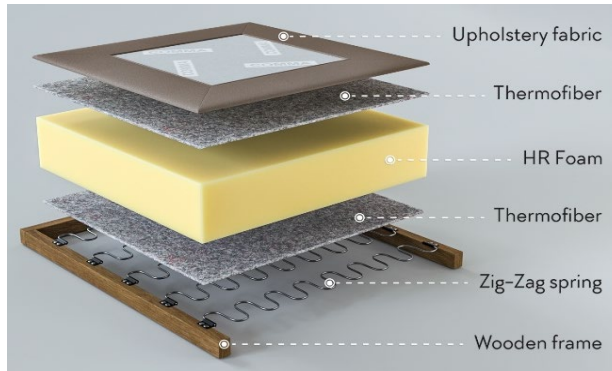

Height (cm) : 83

Seat height (cm) : 42

Armrest height (cm) : 57

Depth (cm) : 102

Seat depth (cm) : 60

Armrest width (cm) : 35

Armrest width for 1011 (cm) : 21

Type of packaging : Bullpack reinforced with cardboard

Upholstery : (see price list Ultima)

CONFORTLUXE - Technical description sheet

CAYO

Furnishing :

Seat	<input checked="" type="checkbox"/> PU foam	<input type="checkbox"/> Pocket spring	Density (kg/m ³) : 30
Back	<input checked="" type="checkbox"/> PU foam	<input type="checkbox"/> Flocca	Density (kg/m ³) : 25
Arm	<input checked="" type="checkbox"/> PU foam	<input type="checkbox"/> Flocca	Density (kg/m ³) : 23

Suspension seat :

<input checked="" type="checkbox"/> Z-Spring/Nossag	<input type="checkbox"/> Webbing/Sangles	
---	--	--

Interior layers seat :

Legs :

Material : wooden	Height (cm) : 4	Color : dark brown
----------------------	--------------------	-----------------------

Seating cushions :

<input checked="" type="checkbox"/> Fixed	<input type="checkbox"/> Loose	
---	--------------------------------	--

Interior structure :

Solid pine wood + plywood + exotic wood

1 color to specify :