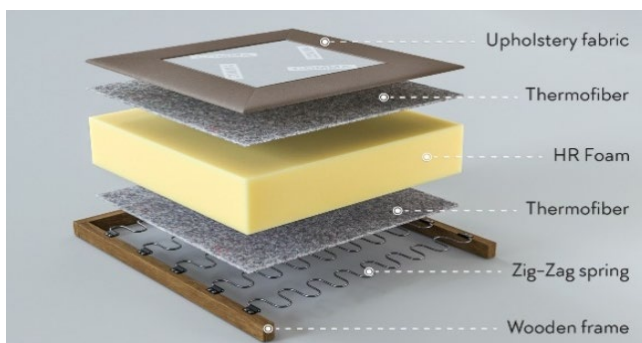

Upholstery : (See price list Ultima)

Furnishing :

Seat	<input checked="" type="checkbox"/> PU foam	<input type="checkbox"/> Pocket spring	Density (kg/m ³) : sandwich: 37+30
Back	<input checked="" type="checkbox"/> PU foam	<input type="checkbox"/> Flocca	Density (kg/m ³) : 25
Arm	<input checked="" type="checkbox"/> PU foam	<input type="checkbox"/> Flocca	Density (kg/m ³) : 23

Suspension seat :

<input checked="" type="checkbox"/> Z-Spring/Nossag	<input type="checkbox"/> Webbing/Sangles
---	--

CONFORTLUXE - Technical description sheet

BRESSO

Interior layers seat :

Legs :

Material : metal	Height (cm) : 13	Color : black
---------------------	---------------------	------------------

Seating cushions :

<input checked="" type="checkbox"/> Fixed	<input type="checkbox"/> Loose	
---	--------------------------------	--

Interior structure :

Solid pine wood + plywood + exotic wood

3 colors to specify :