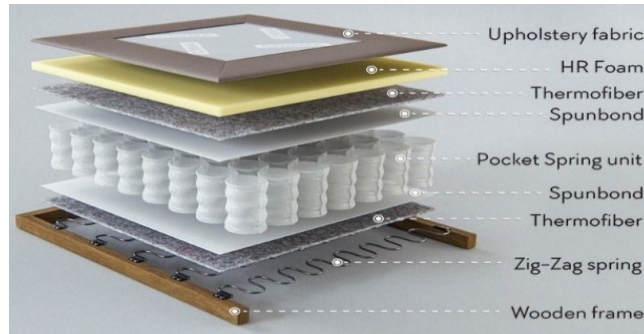

Furnishing :

Seat	<input checked="" type="checkbox"/> PU foam	<input checked="" type="checkbox"/> Pocket spring	Density (kg/m ³) : 28
Back	<input checked="" type="checkbox"/> PU foam	<input checked="" type="checkbox"/> Flocca	Density (kg/m ³) : 23
Arm	<input checked="" type="checkbox"/> PU foam	<input type="checkbox"/> Flocca	Density (kg/m ³) : 23

CONFORTLUXE - Technical description sheet

BRAVE

Suspension seat :

<input checked="" type="checkbox"/> Z-Spring/Nossag	<input type="checkbox"/> Webbing/Sangles	
---	--	--

Interior layers seat :

Legs :

Material : Metal	Height (cm) : 16	Color : Black
----------------------------	----------------------------	-------------------------

Seating cushions :

<input checked="" type="checkbox"/> Fixed	<input type="checkbox"/> Loose	
---	--------------------------------	--

Interior structure :

Solid pine wood + plywood + exotic wood

2 colors to specify :