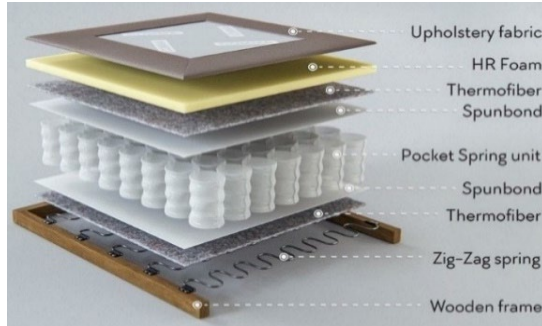

Height (cm) : 82/103
Seat height (cm) : 46
Armrest height (cm) : 50/64

Depth (cm) : 110/139
Seat depth (cm) : 61/91
Armrest width (cm) : 39

Type of packaging : Bullpack reinforced with cardboard

Upholstery : (see price list Ultima)

Furnishing :

Seat	<input checked="" type="checkbox"/> PU foam	<input checked="" type="checkbox"/> Pocket spring	Density (kg/m ³) : 25
Back	<input checked="" type="checkbox"/> PU foam	<input type="checkbox"/> Flocca	Density (kg/m ³) : 25

Suspension seat :

<input checked="" type="checkbox"/> Z-Spring/Nossag	<input type="checkbox"/> Webbing/Sangles	
---	--	--

CONFORTLUXE - Technical description sheet

SAFRAN

Interior layers seat :

Legs :

Material :	Height (cm) :	Color :
Metal	16	black

Seating cushions :

<input checked="" type="checkbox"/> Fixed	<input type="checkbox"/> Loose	
---	--------------------------------	--

Interior structure :

Solid pine wood + plywood + exotic wood

3 colors to specify :