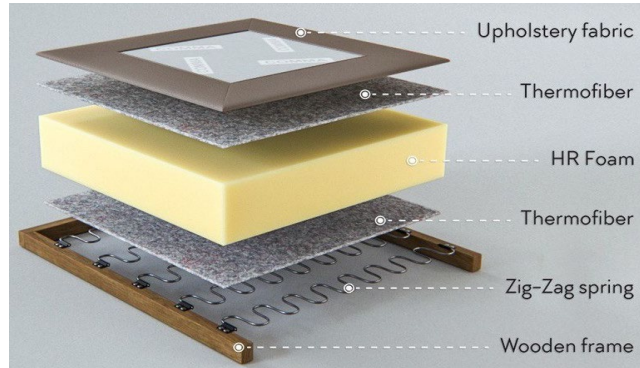

Furnishing :

Seat	<input checked="" type="checkbox"/> PU foam	<input type="checkbox"/> Pocket spring	Density (kg/m ³) : 37
Back	<input checked="" type="checkbox"/> PU foam	<input type="checkbox"/> Flocca	Density (kg/m ³) : 30
Arm	<input checked="" type="checkbox"/> PU foam	<input type="checkbox"/> Flocca	Density (kg/m ³) : 23

Suspension seat :

<input checked="" type="checkbox"/> Z-Spring/Nossag	<input type="checkbox"/> Webbing/Sangles	
---	--	--

CONFORTLUXE - Technical description sheet

REEF

Interior layers seat :

Legs :

Material : metal	Height (cm) : 13	Color : black
---------------------	---------------------	------------------

Seating cushions :

<input checked="" type="checkbox"/> Fixed	<input type="checkbox"/> Loose	
---	--------------------------------	--

Interior structure :

Solid pine wood + plywood + exotic wood

2 colors to specify :