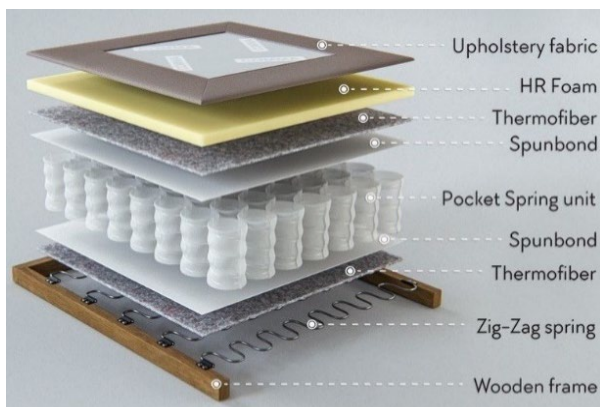

Height (cm) : 95
Seat height (cm) : 43
Armrest height (cm) : 52/69

Depth (cm) : 110/124
Seat depth (cm) : 61/85
Armrest width (cm) : 39

Type of packaging : Bullpack reinforced with cardboard

Upholstery : (see price list Ultima)

Furnishing :

Seat	<input checked="" type="checkbox"/> PU foam	<input checked="" type="checkbox"/> Pocket spring	Density (kg/m ³) : 30
Back	<input checked="" type="checkbox"/> PU foam	<input checked="" type="checkbox"/> Flocca	Density (kg/m ³) : 23

Suspension seat :

<input checked="" type="checkbox"/> Z-Spring/Nossag	<input type="checkbox"/> Webbing/Sangles	
---	--	--

CONFORTLUXE - Technical description sheet

PLUG

Interior layers seat :

Legs :

Material :	Height (cm) :	Color :
Metal	13	Black

Seating cushions :

<input checked="" type="checkbox"/> Fixed	<input type="checkbox"/> Loose	
---	--------------------------------	--

Interior structure :

Solid pine wood + plywood + exotic wood

3 colors to specify :