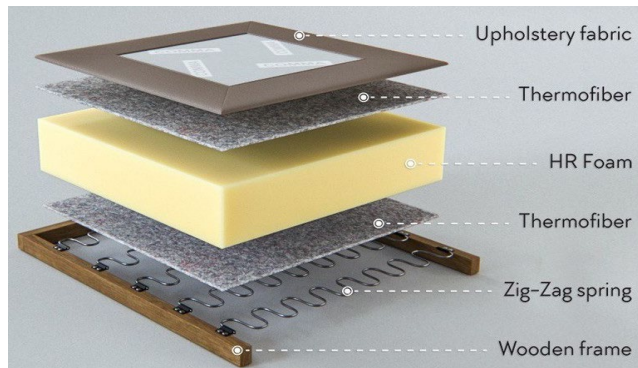

Height (cm) : 80/101
 Seat height (cm) : 43
 Armrest height (cm) : 59

Depth (cm) : 106
 Seat depth (cm) : 52
 Armrest width (cm) : 19

Type of packaging : Bullpack reinforced with cardboard

CONFORTLUXE - Technical description sheet

SINGER / PIURA small

Photos Singer

Upholstery : (See price list Ultima)

Furnishing :

Seat	<input checked="" type="checkbox"/> PU foam	<input type="checkbox"/> Pocket spring	Density (kg/m ³) : 37
Back	<input checked="" type="checkbox"/> PU foam	<input type="checkbox"/> Flocca	Density (kg/m ³) : 30
Arm	<input checked="" type="checkbox"/> PU foam	<input type="checkbox"/> Flocca	Density (kg/m ³) : 37

Suspension seat :

<input checked="" type="checkbox"/> Z-Spring/Nossag	<input type="checkbox"/> Webbing/Sangles	
---	--	--

Suspension seat :

Legs :

Material : metal	Height (cm) : 4	Color :
----------------------------	---------------------------	----------------