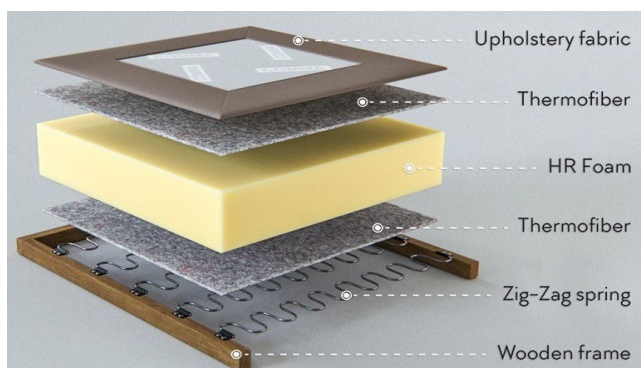

Height (cm) : 80/101
 Seat height (cm) : 43
 Armrest height (cm) : 59

Depth (cm) : 106
 Seat depth (cm) : 52
 Armrest width (cm) : 29

Type of packaging : Bullpack reinforced with cardboard

CONFORTLUXE - Technical description sheet

SINGER / PIURA large

Photos Singer

Upholstery : (See price list *Ultima*)

Furnishing :

Seat	<input checked="" type="checkbox"/> PU foam	<input type="checkbox"/> Pocket spring	Density (kg/m ³) : 37
Back	<input checked="" type="checkbox"/> PU foam	<input type="checkbox"/> Flocca	Density (kg/m ³) : 30
Arm	<input checked="" type="checkbox"/> PU foam	<input type="checkbox"/> Flocca	Density (kg/m ³) : 37

Suspension seat :

<input checked="" type="checkbox"/> Z-Spring/Nossag	<input type="checkbox"/> Webbing/Sangles	
---	--	--

Suspension seat :

Legs :

Material : metal	Height (cm) : 4	Color :
----------------------------	---------------------------	----------------

Seating cushions :

<input type="checkbox"/> Fixed	<input checked="" type="checkbox"/> Loose	
--------------------------------	---	--

Interior structure :

Solid pine wood + plywood + exotic wood

CONFORTLUXE - Technical description sheet