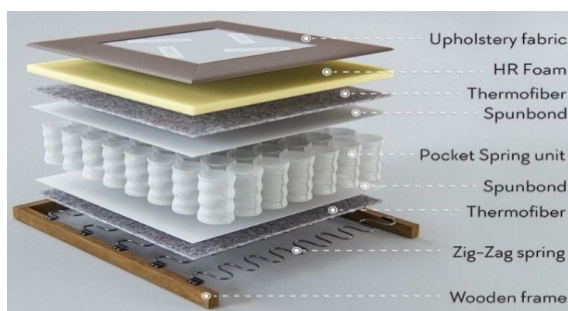

Upholstery : (see price list *Ultima*)

Furnishing :

Seat	<input checked="" type="checkbox"/> PU foam	<input checked="" type="checkbox"/> Pocket spring	Density (kg/m ³) : 37
Back	<input checked="" type="checkbox"/> PU foam	<input type="checkbox"/> Flocca	Density (kg/m ³) : 25
Arm	<input checked="" type="checkbox"/> PU foam	<input type="checkbox"/> Flocca	Density (kg/m ³) : 37

Suspension seat :

<input checked="" type="checkbox"/> Z-Spring/Nossag	<input type="checkbox"/> Webbing/Sangles	
---	--	--

Interior layers seat :

Legs :

Material : wooden	Height (cm) :	Color : black
-----------------------------	----------------------	-------------------------

Seating cushions :

<input checked="" type="checkbox"/> Fixed	<input type="checkbox"/> Loose	
---	--------------------------------	--

Interior structure :

Solid pine wood + plywood + exotic wood

2 colors to specify :