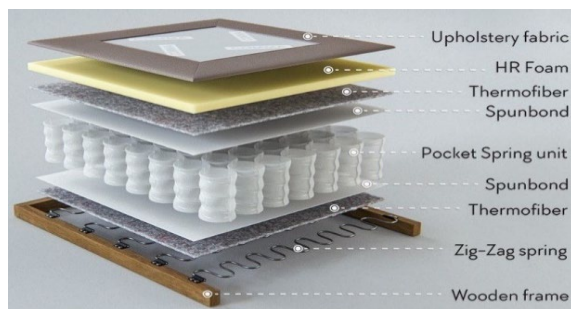

Upholstery : (see price list *Ultima*)

Furnishing :

Seat	<input checked="" type="checkbox"/> PU foam	<input checked="" type="checkbox"/> Pocket spring	Density (kg/m ³) : 37
Back	<input checked="" type="checkbox"/> PU foam	<input type="checkbox"/> Flocca	Density (kg/m ³) : 25
Arm	<input checked="" type="checkbox"/> PU foam	<input type="checkbox"/> Flocca	Density (kg/m ³) : 37

Suspension seat :

<input checked="" type="checkbox"/> Z-Spring/Nossag	<input type="checkbox"/> Webbing/Sangles	
---	--	--

Interior layers seat :

Legs :

Material : wooden	Height (cm) :	Color : black
-----------------------------	----------------------	-------------------------

Seating cushions :

<input checked="" type="checkbox"/> Fixed	<input type="checkbox"/> Loose	
---	--------------------------------	--

Interior structure :

Solid pine wood + plywood + exotic wood

2 colors to specify :