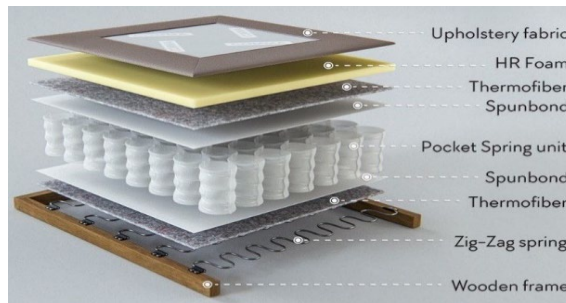

## PERLA

**Upholstery :** (see price list Ultima)

**Furnishing :**

<b>Seat</b>	<input checked="" type="checkbox"/> PU foam	<input checked="" type="checkbox"/> Pocket spring	Density (kg/m <sup>3</sup> ) : 37
<b>Back</b>	<input checked="" type="checkbox"/> PU foam	<input type="checkbox"/> Flocca	Density (kg/m <sup>3</sup> ) : 25
<b>Arm</b>	<input checked="" type="checkbox"/> PU foam	<input type="checkbox"/> Flocca	Density (kg/m <sup>3</sup> ) : 37

**Suspension seat :**

<input checked="" type="checkbox"/> Z-Spring/Nossag	<input type="checkbox"/> Webbing/Sangles	
---	--	--

**Interior layers seat :**

**Legs :**

<b>Material :</b> metal	<b>Height (cm) :</b>	<b>Color :</b> black
----------------------------	----------------------	-------------------------

**Seating cushions :**

<input checked="" type="checkbox"/> Fixed	<input type="checkbox"/> Loose	
---	--------------------------------	--

**Interior structure :**

Solid pine wood + plywood + exotic wood

**3 colors to specify :**