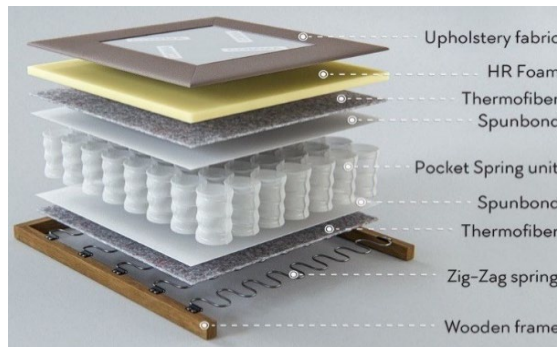

Upholstery : (See price list Ultima)

CONFORTLUXE - Technical description sheet

OMAR large

Furnishing :

Seat	<input checked="" type="checkbox"/> PU foam	<input checked="" type="checkbox"/> Pocket spring	Density (kg/m ³) : 35
Back	<input checked="" type="checkbox"/> PU foam	<input type="checkbox"/> Flocca	Density (kg/m ³) : 25
Arm	<input checked="" type="checkbox"/> PU foam	<input type="checkbox"/> Flocca	Density (kg/m ³) : 23

Suspension seat :

<input checked="" type="checkbox"/> Z-Spring/Nossag	<input type="checkbox"/> Webbing/Sangles	
---	--	--

Interior layers seat :

Legs :

Material : Wood	Height (cm) : 4	Color : Dark brown
---------------------------	---------------------------	------------------------------

Seating cushions :

<input type="checkbox"/> Fixed	<input checked="" type="checkbox"/> Loose	
--------------------------------	---	--

Interior structure :

Solid pine wood + plywood + chipboard

3 colors to specify :