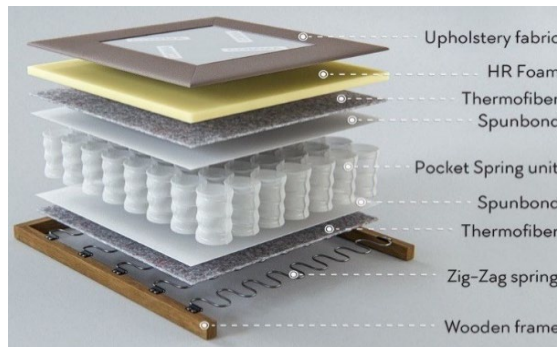

Upholstery : (See price list Ultima)

CONFORTLUXE - Technical description sheet

OMAR small

Furnishing :

Seat	<input checked="" type="checkbox"/> PU foam	<input checked="" type="checkbox"/> Pocket spring	Density (kg/m ³) : 35
Back	<input checked="" type="checkbox"/> PU foam	<input type="checkbox"/> Flocca	Density (kg/m ³) : 25
Arm	<input checked="" type="checkbox"/> PU foam	<input type="checkbox"/> Flocca	Density (kg/m ³) : 23

Suspension seat :

<input checked="" type="checkbox"/> Z-Spring/Nossag	<input type="checkbox"/> Webbing/Sangles	
---	--	--

Interior layers seat :

Legs :

Material : Wood	Height (cm) : 4	Color : Dark brown
---------------------------	---------------------------	------------------------------

Seating cushions :

<input type="checkbox"/> Fixed	<input checked="" type="checkbox"/> Loose	
--------------------------------	---	--

Interior structure :

Solid pine wood + plywood + chipboard

3 colors to specify :