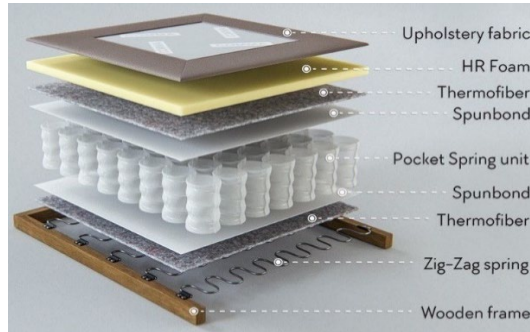

Furnishing :

Seat	<input checked="" type="checkbox"/> PU foam	<input checked="" type="checkbox"/> Pocket spring	Density (kg/m ³) : 37
Back	<input checked="" type="checkbox"/> PU foam	<input type="checkbox"/> Flocca	Density (kg/m ³) : 25
Arm	PU foam	<input type="checkbox"/> Flocca	Density (kg/m ³) : 23

Suspension seat :

<input checked="" type="checkbox"/> Z-Spring/Nossag	<input type="checkbox"/> Webbing/Sangles
---	--

CONFORTLUXE - Technical description sheet

MODUS

Interior layers seat :

Legs :

Material : metal	Height (cm) : 13	Color : black
---------------------	---------------------	------------------

Seating cushions :

<input checked="" type="checkbox"/> Fixed	<input type="checkbox"/> Loose	
---	--------------------------------	--

Interior structure :

Solid pine wood + plywood + exotic wood

3 colors to specify :