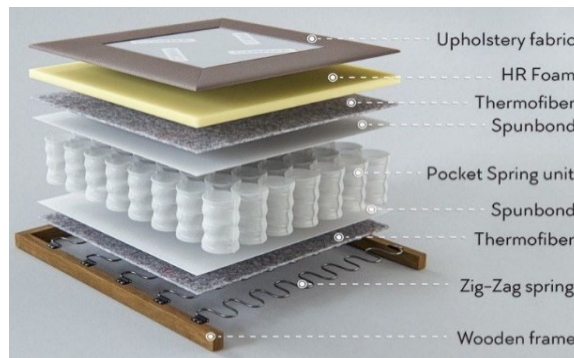

Upholstery : (see price list Ultima)

Furnishing :

Seat - standard	<input checked="" type="checkbox"/> PU foam	<input checked="" type="checkbox"/> Pocket spring	Density (kg/m ³) : 28
Seat - hard (on demand)	<input checked="" type="checkbox"/> PU foam	<input checked="" type="checkbox"/> Pocket spring	Density (kg/m ³) : 37
Back	<input checked="" type="checkbox"/> PU foam	<input checked="" type="checkbox"/> Flocca	Density (kg/m ³) : 23
Arm	<input checked="" type="checkbox"/> PU foam	<input type="checkbox"/> Flocca	Density (kg/m ³) : 23

Suspension seat :

<input checked="" type="checkbox"/> Z-Spring/Nossag	<input type="checkbox"/> Webbing/Sangles	
---	--	--

Interior layers seat :

Legs :

Material : wooden	Height (cm) : 8 cm	Color : dark brown
-----------------------------	------------------------------	------------------------------