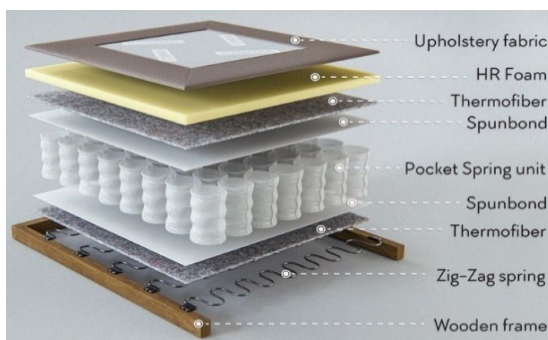

Type of packaging : Bullpack reinforced with cardboard

Upholstery : (See price list Ultima)

Furnishing :

Seat - standard	<input checked="" type="checkbox"/> PU foam	<input checked="" type="checkbox"/> Pocket spring	Density (kg/m ³) : 37
Back	<input checked="" type="checkbox"/> PU foam	<input type="checkbox"/> Flocca	Density (kg/m ³) : 25
Arm	<input checked="" type="checkbox"/> PU foam	<input type="checkbox"/> Flocca	Density (kg/m ³) : 23

Suspension seat :

<input checked="" type="checkbox"/> Z-Spring/Nossag	<input type="checkbox"/> Webbing/Sangles	
---	--	--

Interior layers seat :

Legs :

Material : Wood	Height (cm) : 4	Color : Dark brown
---------------------------	---------------------------	------------------------------

Seating cushions :

<input checked="" type="checkbox"/> Fixed	<input type="checkbox"/> Loose	
---	--------------------------------	--

Interior structure :

Solid pine wood + plywood + exotic wood

2 colors to specify :