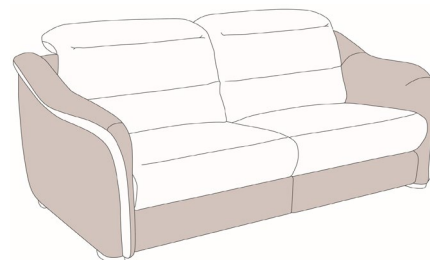

Suspension seat :

<input checked="" type="checkbox"/> Z-Spring/Nossag	<input type="checkbox"/> Webbing/Sangles	
---	--	--

Interior layers seat :

Legs :

Material : Wood	Height (cm) : 4	Color : Dark brown
---------------------------	---------------------------	------------------------------

Seating cushions :

<input checked="" type="checkbox"/> Fixed	<input type="checkbox"/> Loose	
---	--------------------------------	--

Interior structure :

Solid pine wood + plywood + exotic wood

2 colors to specify :

1 for seating cushions + back cushions
 1 for frame

Update :

10.01.23