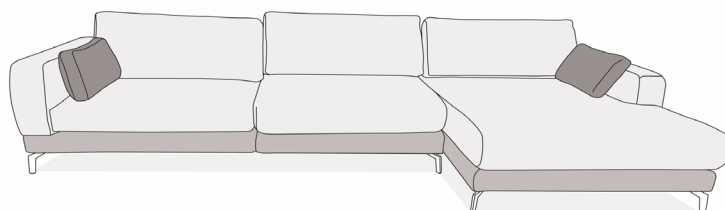

Suspension seat :

<input checked="" type="checkbox"/> Z-Spring/Nossag	<input type="checkbox"/> Webbing/Sangles	
---	--	--

Interior layers seat :

Legs :

Material : Metal	Height (cm) : 13	Color : Black
---------------------	---------------------	------------------

Seating cushions :

<input type="checkbox"/> Fixed	<input checked="" type="checkbox"/> Loose	
--------------------------------	---	--

Interior structure :

Solid pine wood + plywood + exotic wood

3 colors to specify :

- 1 for model
- 1 for detail
- 1 for decoration cushion Kira

Update :

25.01.23