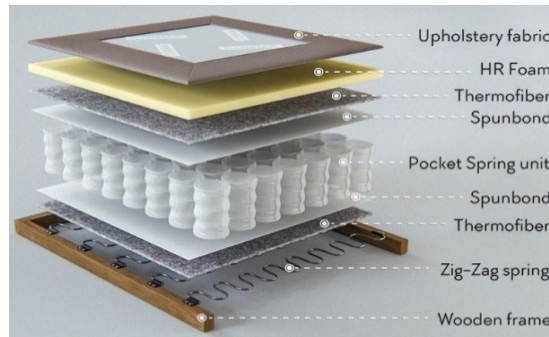

19

Type of packaging : Bullpack reinforced with cardboard

Upholstery : (See price list Ultima)

CONFORTLUXE - Technical description sheet

KUMO

Furnishing :

Seat - standard	<input checked="" type="checkbox"/> PU foam	<input checked="" type="checkbox"/> Pocket spring	Density (kg/m ³) : 28
Seat - hard (on demand)	<input checked="" type="checkbox"/> PU foam	<input checked="" type="checkbox"/> Pocket spring	Density (kg/m ³) : 37
Back	<input checked="" type="checkbox"/> PU foam	<input checked="" type="checkbox"/> Flocca	Density (kg/m ³) : 23
Arm	<input checked="" type="checkbox"/> PU foam	<input type="checkbox"/> Flocca	Density (kg/m ³) : 23

Suspension seat :

<input checked="" type="checkbox"/> Z-Spring/Nossag	<input type="checkbox"/> Webbing/Sangles	
---	--	--

Interior layers seat :

Legs :

Material : Metal	Height (cm) : 13	Color : Black
---------------------	---------------------	------------------

Seating cushions :

<input type="checkbox"/> Fixed	<input checked="" type="checkbox"/> Loose	
--------------------------------	---	--

Interior structure :

Solid pine wood + plywood + exotic wood

3 colors to specify :