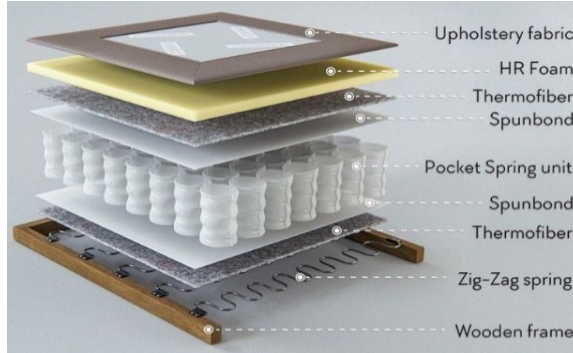

Height (cm) : 85
 Seat height (cm) : 45
 Armrest height (cm) : 63

Depth (cm) : 105
 Seat depth (cm) : 63
 Armrest width (cm) : 24

Type of packaging : Bullpack reinforced with cardboard

Furnishing :

Seat - standard	<input checked="" type="checkbox"/> PU foam	<input checked="" type="checkbox"/> Pocket spring	Density (kg/m ³) : 28
Seat - hard (on demand)	<input checked="" type="checkbox"/> PU foam	<input checked="" type="checkbox"/> Pocket spring	Density (kg/m ³) : 37
Back	<input checked="" type="checkbox"/> PU foam	<input checked="" type="checkbox"/> Flocca	Density (kg/m ³) : 23
Arm	<input checked="" type="checkbox"/> PU foam	<input type="checkbox"/> Flocca	Density (kg/m ³) : 23

Suspension seat :

<input checked="" type="checkbox"/> Z-Spring/Nossag	<input type="checkbox"/> Webbing/Sangles
---	--

CONFORTLUXE - Technical description sheet

INES

Interior layers seat :

Legs :

Material : wood	Height (cm) : 4	Color : dark brown
--------------------	--------------------	-----------------------

Seating cushions :

<input type="checkbox"/> Fixed	<input checked="" type="checkbox"/> Loose	
--------------------------------	---	--

Interior structure :

Solid pine wood + plywood + exotic wood

3 colors to specify :