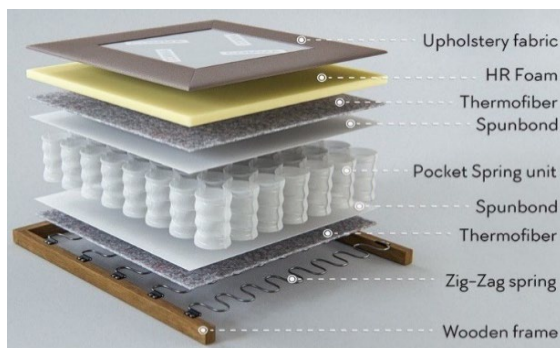

CONFORTLUXE - Technical description sheet

FOSTER

Upholstery : (See price list Ultima)

Furnishing :

Seat	<input checked="" type="checkbox"/> PU foam	<input checked="" type="checkbox"/> Pocket spring	Density (kg/m ³) : 30
Back	<input checked="" type="checkbox"/> PU foam	<input type="checkbox"/> Flocca	Density (kg/m ³) : 25
Arm	<input checked="" type="checkbox"/> PU foam	<input type="checkbox"/> Flocca	Density (kg/m ³) : 23

Suspension seat :

<input checked="" type="checkbox"/> Z-Spring/Nossag	<input type="checkbox"/> Webbing/Sangles	
---	--	--

Interior layers seat :

Legs :

Material : Wood	Height (cm) : 4	Color : Dark brown
---------------------------	---------------------------	------------------------------

Seating cushions :

<input checked="" type="checkbox"/> Fixed	<input type="checkbox"/> Loose	
---	--------------------------------	--

Interior structure : Solid pine wood + plywood + chipboard

2 colors to specify : 1 for model
1 for decoration cushion Unica