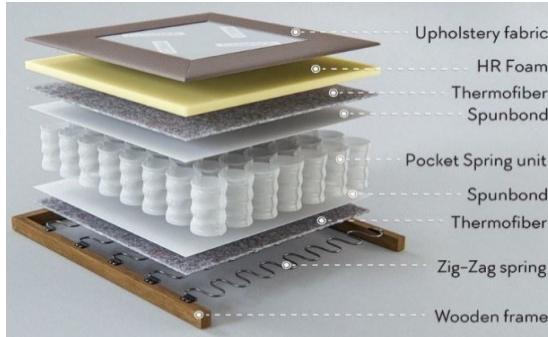

CONFORTLUXE - Technical description sheet

SORELLE