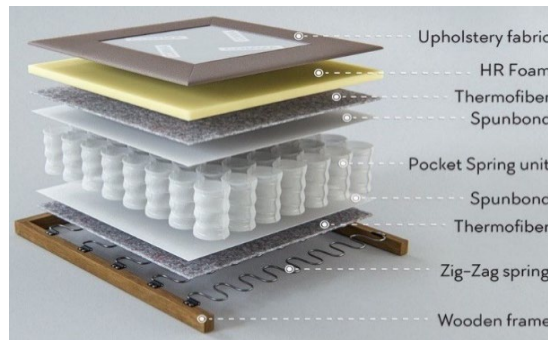

CONFORTLUXE - Technical description sheet

STREAM

Furnishing :

Seat	<input checked="" type="checkbox"/> PU foam	<input checked="" type="checkbox"/> Pocket spring	Density (kg/m ³) : 25
Back	<input checked="" type="checkbox"/> PU foam	<input checked="" type="checkbox"/> Flocca	Density (kg/m ³) : 23
Arm	<input checked="" type="checkbox"/> PU foam	<input type="checkbox"/> Flocca	Density (kg/m ³) : 23

Suspension seat :

<input checked="" type="checkbox"/> Z-Spring/Nossag	<input type="checkbox"/> Webbing/Sangles	
---	--	--

Interior layers seat :

Legs :

Material : metal	Height (cm) : 13	Color : black
---------------------	---------------------	------------------

Seating cushions :

<input checked="" type="checkbox"/> Fixed	<input type="checkbox"/> Loose	
---	--------------------------------	--

Interior structure :

Solid pine wood + plywood + exotic wood

3 colors to specify :