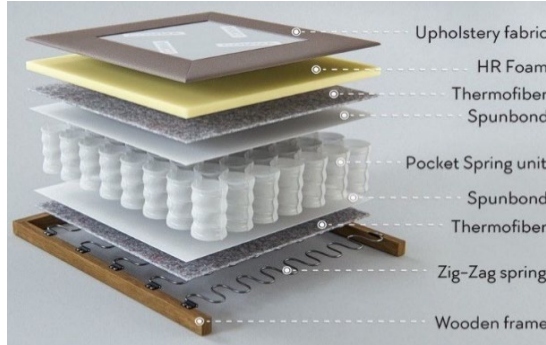

CONFORTLUXE - Technical description sheet

FURY