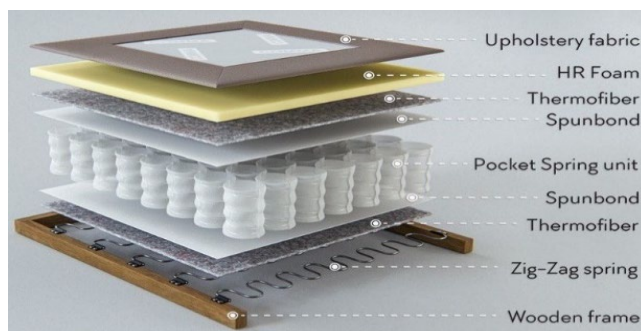

Upholstery : (See price list Ultima)

CONFORTLUXE - Technical description sheet

CANNON large

Furnishing :

Seat	<input checked="" type="checkbox"/> PU foam	<input checked="" type="checkbox"/> Pocket spring	Density (kg/m ³) : 37
Back	<input checked="" type="checkbox"/> PU foam	<input type="checkbox"/> Flocca	Density (kg/m ³) : 30
Arm	<input checked="" type="checkbox"/> PU foam	<input type="checkbox"/> Flocca	Density (kg/m ³) : 23

Suspension seat :

<input checked="" type="checkbox"/> Z-Spring/Nossag	<input type="checkbox"/> Webbing/Sangles	
---	--	--

Interior layers seat :

Legs :

Material : wooden	Height (cm) : 4	Color : dark brown
-----------------------------	---------------------------	------------------------------

Seating cushions :

<input type="checkbox"/> Fixed	<input checked="" type="checkbox"/> Loose	
--------------------------------	---	--

Interior structure :

Solid pine wood + plywood + chipboard

2 colors to specify :