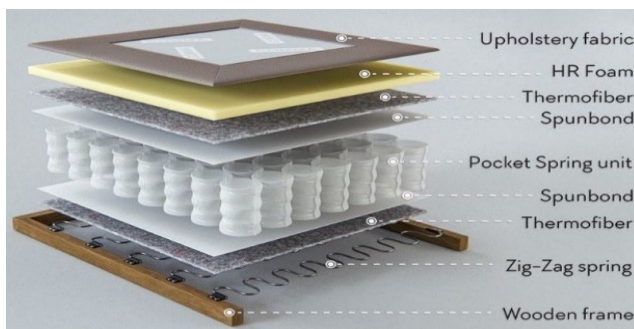

Upholstery : (See price list Ultima)

CONFORTLUXE - Technical description sheet

CANNON small

Furnishing :

Seat	<input checked="" type="checkbox"/> PU foam	<input checked="" type="checkbox"/> Pocket spring	Density (kg/m ³) : 37
Back	<input checked="" type="checkbox"/> PU foam	<input type="checkbox"/> Flocca	Density (kg/m ³) : 30
Arm	<input checked="" type="checkbox"/> PU foam	<input type="checkbox"/> Flocca	Density (kg/m ³) : 23

Suspension seat :

<input checked="" type="checkbox"/> Z-Spring/Nossag	<input type="checkbox"/> Webbing/Sangles	
---	--	--

Interior layers seat :

Legs :

Material : wooden	Height (cm) : 4	Color : dark brown
-----------------------------	---------------------------	------------------------------

Seating cushions :

<input type="checkbox"/> Fixed	<input checked="" type="checkbox"/> Loose	
--------------------------------	---	--

Interior structure :

Solid pine wood + plywood + chipboard

2 colors to specify :