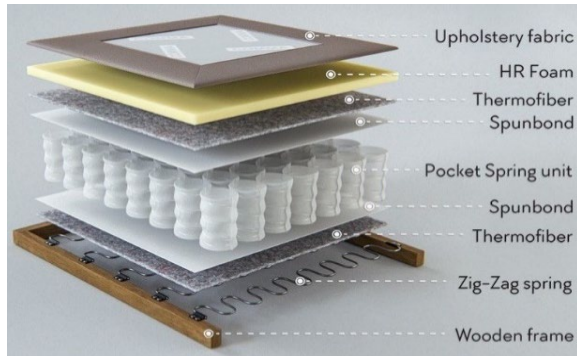

Furnishing :

Seat	<input checked="" type="checkbox"/> PU foam	<input checked="" type="checkbox"/> Pocket spring	Density (kg/m <sup>3</sup> ) : 37
Back	<input type="checkbox"/> PU foam	<input checked="" type="checkbox"/> Flocca	Density (kg/m <sup>3</sup> ) : /
Arm	<input checked="" type="checkbox"/> PU foam	<input type="checkbox"/> Flocca	Density (kg/m <sup>3</sup> ) : 23

## ZAMORA

**Suspension seat :**

<input checked="" type="checkbox"/> Z-Spring/Nossag	<input type="checkbox"/> Webbing/Sangles	
---	--	--

**Interior layers seat :**

**Legs :**

Material : wooden	Height (cm) : 4	Color :
----------------------	--------------------	---------