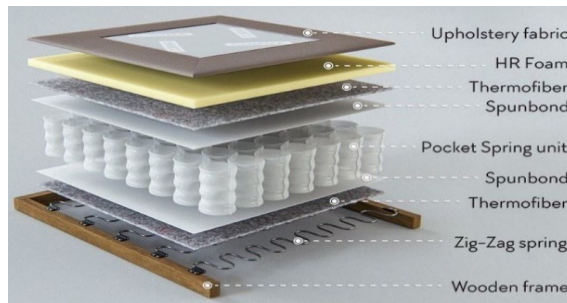

Interior layers seat :