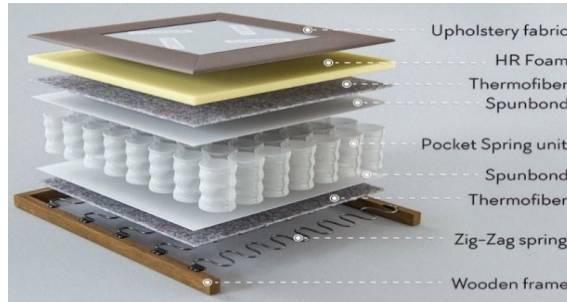

Upholstery : (see price list Ultima)

CONFORTLUXE - Technical description sheet

TINTO LARGE

Furnishing :

Seat	<input checked="" type="checkbox"/> PU foam	<input checked="" type="checkbox"/> Pocket spring	Density (kg/m ³) : 37
Back	<input checked="" type="checkbox"/> PU foam	<input type="checkbox"/> Flocca	Density (kg/m ³) : 30
Arm	<input checked="" type="checkbox"/> PU foam	<input type="checkbox"/> Flocca	Density (kg/m ³) : 23

Suspension seat :

<input checked="" type="checkbox"/> Z-Spring/Nossag	<input type="checkbox"/> Webbing/Sangles	
---	--	--

Interior layers seat :

Legs :

Material : wood	Height (cm) : 4	Color : dark brown
---------------------------	---------------------------	------------------------------

Seating cushions :

<input type="checkbox"/> Fixed	<input checked="" type="checkbox"/> Loose	
--------------------------------	---	--

Interior structure :

Solid pine wood + plywood + exotic wood

3 colors to specify :