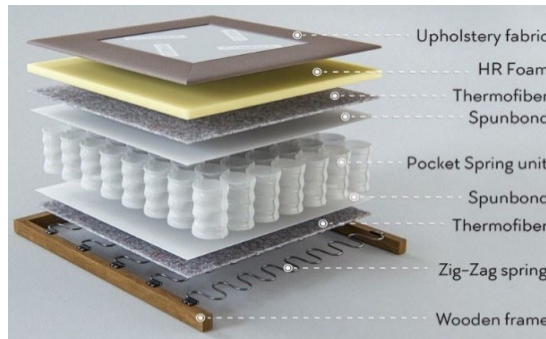

Interior layers seat :