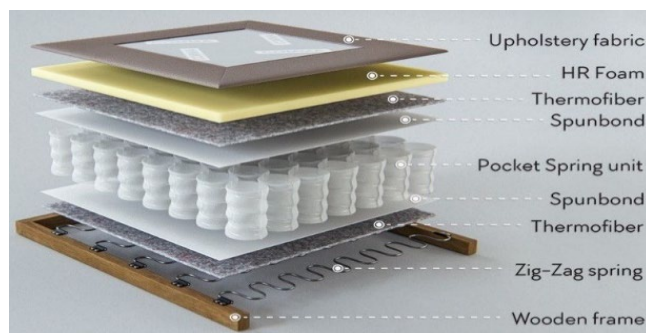

Upholstery : (see price list Ultima)

Furnishing :

Seat	<input checked="" type="checkbox"/> PU foam	<input checked="" type="checkbox"/> Pocket spring	Density (kg/m ³) : 37
Back	<input checked="" type="checkbox"/> PU foam	<input type="checkbox"/> Flocca	Density (kg/m ³) : 25
Arm	<input checked="" type="checkbox"/> PU foam	<input type="checkbox"/> Flocca	Density (kg/m ³) : 37

Suspension seat :

<input checked="" type="checkbox"/> Z-Spring/Nossag	<input type="checkbox"/> Webbing/Sangles	
---	--	--

Interior layers seat :

Legs :

Material : wooden	Height (cm) :	Color :
-----------------------------	----------------------	----------------

Seating cushions :

<input checked="" type="checkbox"/> Fixed	<input type="checkbox"/> Loose	
---	--------------------------------	--

Interior structure : Solid pine wood + plywood + exotic wood

2 colors to specify : 1 for seating cushions + backcushions
1 for frame